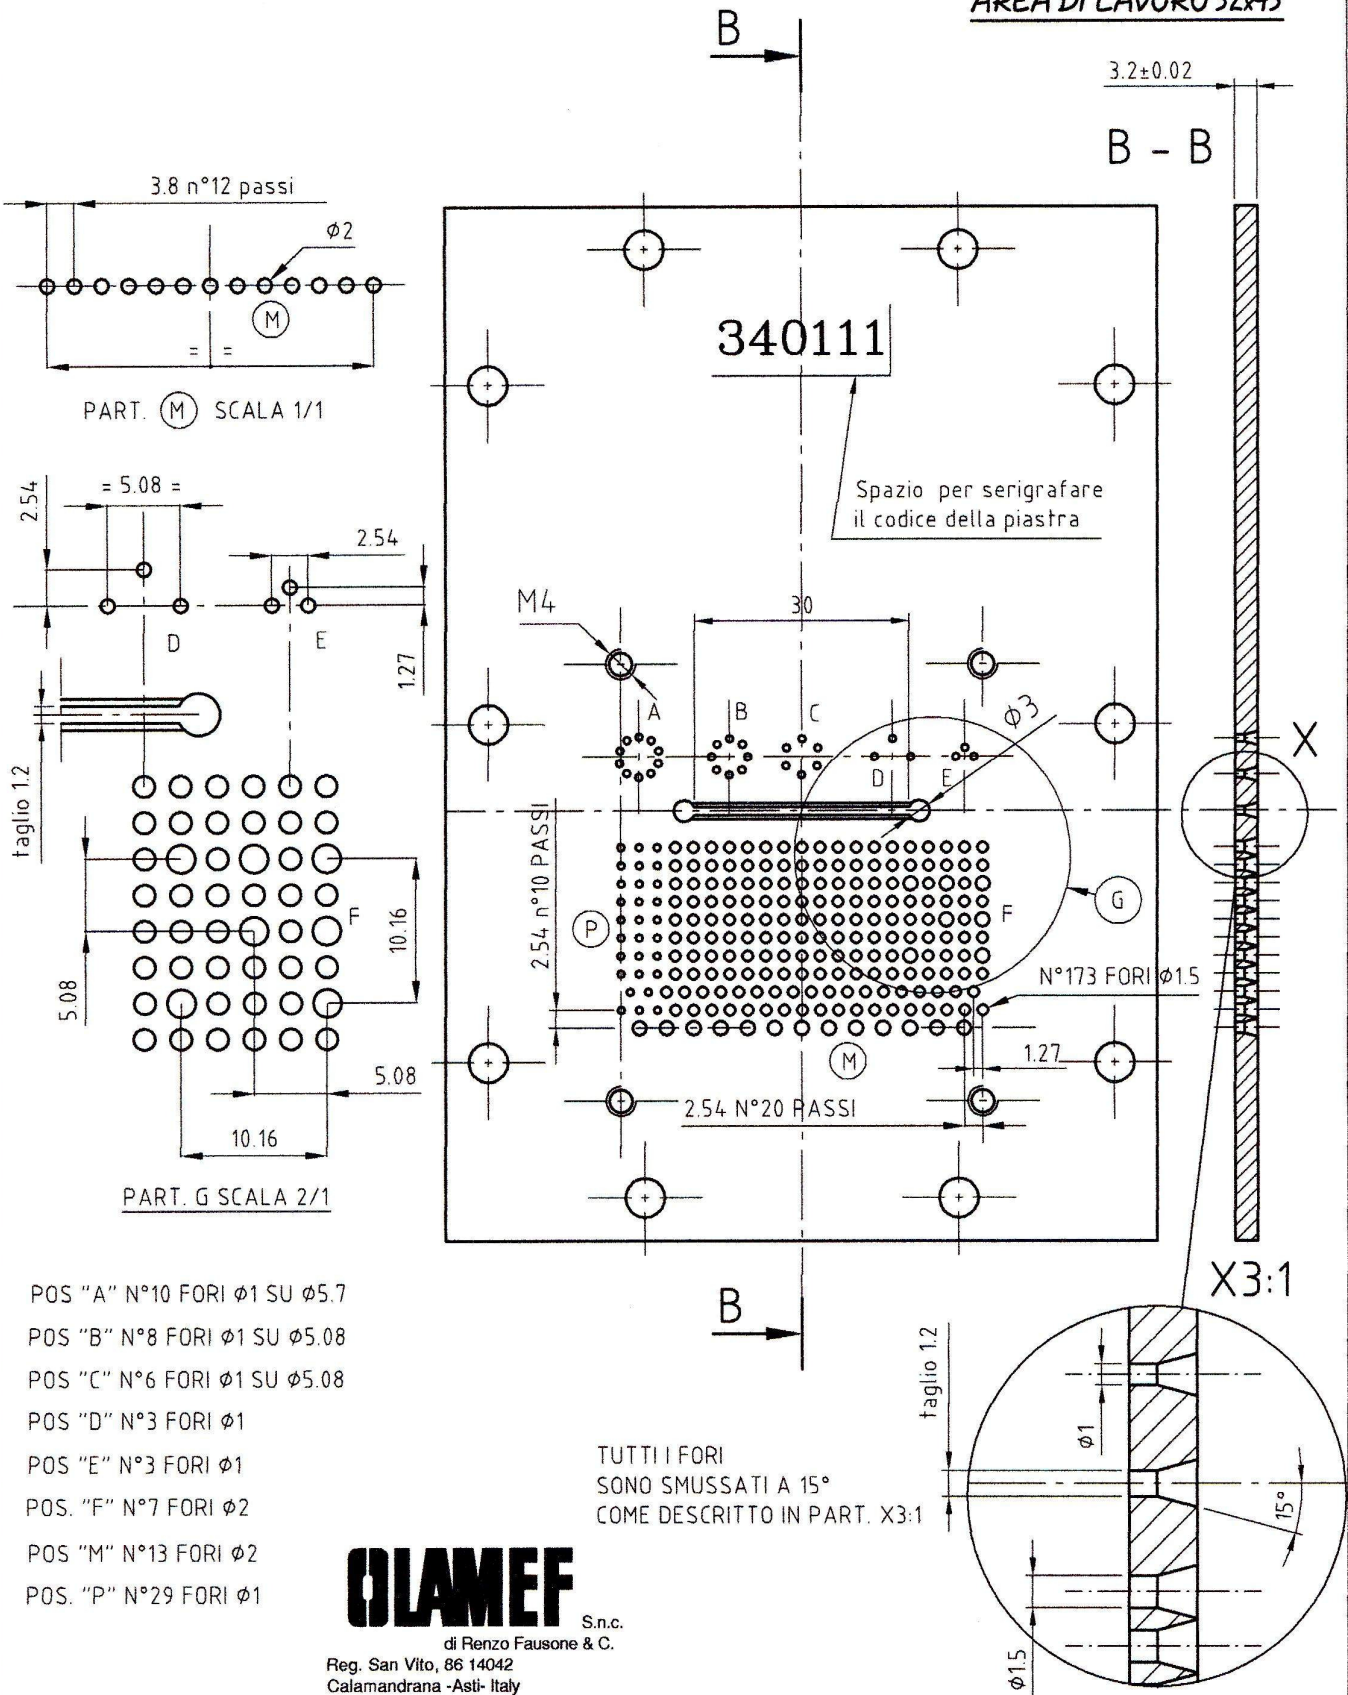

PIASTRA STANDARD COD: 340111 PER TP/LN500/1 COD:34.0001

AREA DI LAVORO 52x43

x CLIENTE:

DATA: